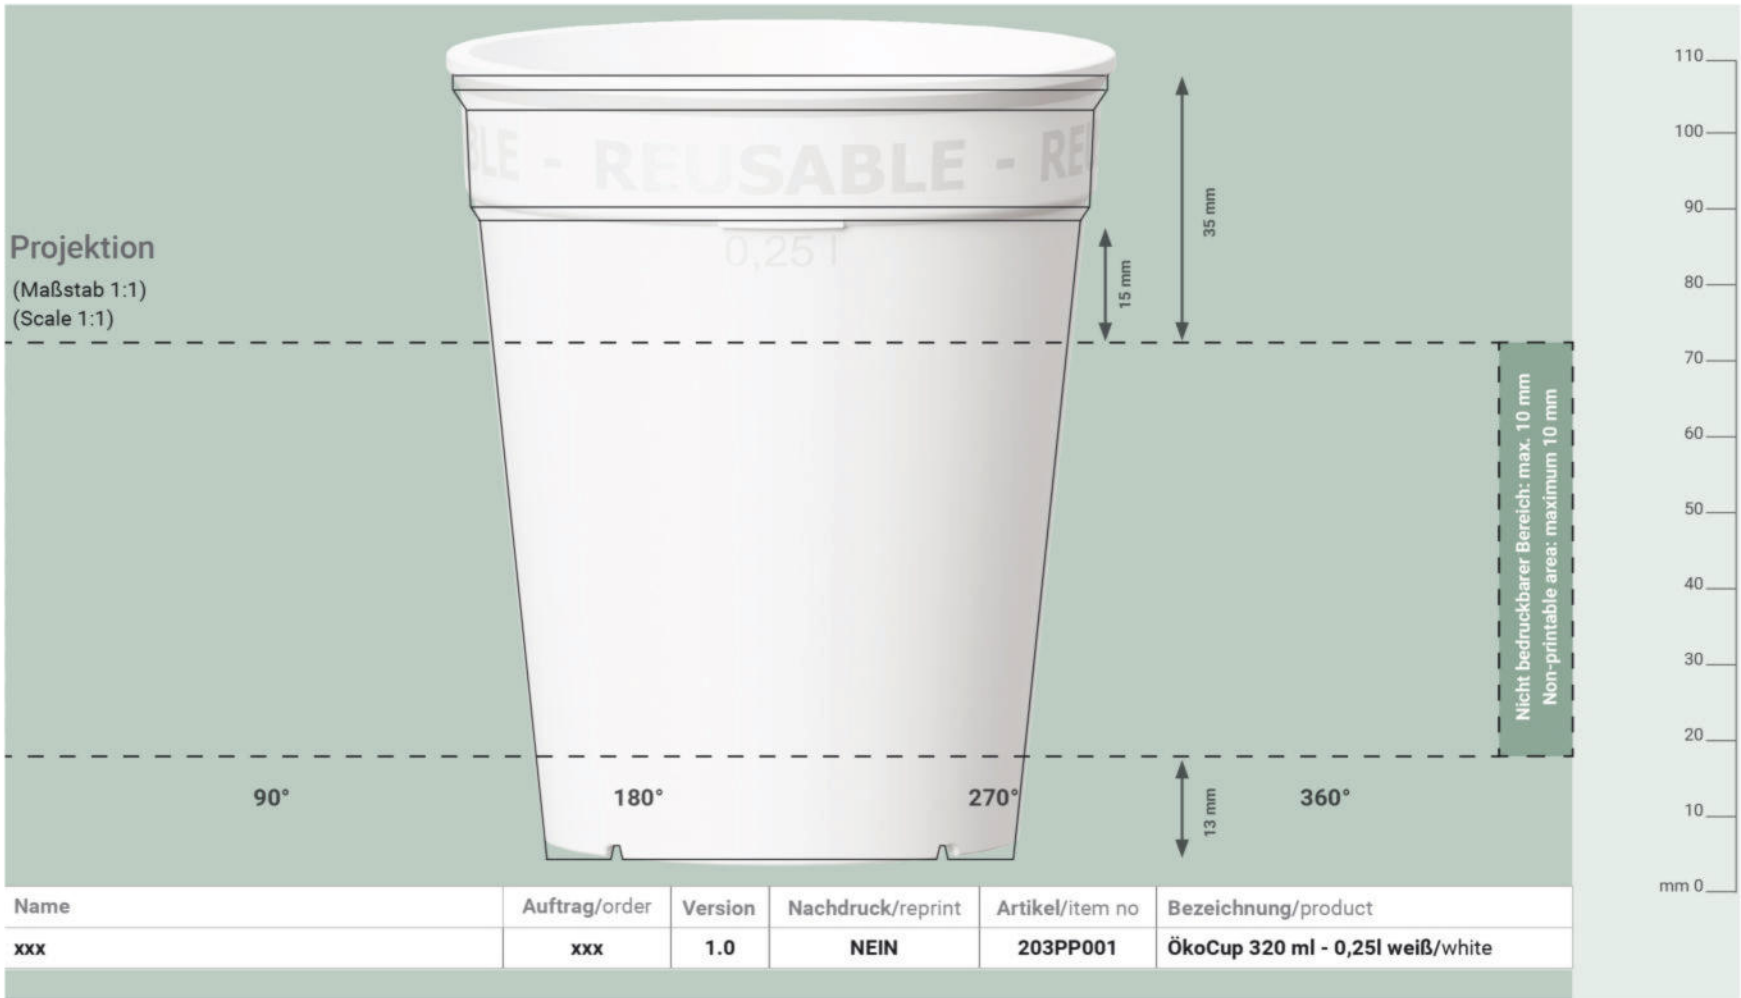

Druckart/print mode

<input checked="" type="checkbox"/> Positiv/positive
<input type="checkbox"/> Negativ/negative

Datum/date

Zeichner/drawer

Innendienst/support

Freigabe/release

- Einmalig/one time
 Nachdruck/reprint